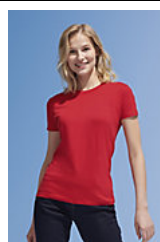

Produits apparentés

SOL'S Imperial WOMEN
11502