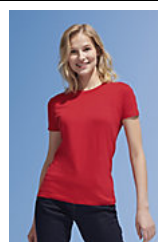

Qualité

Jersey 190

100% coton semi-peigné Ringspun

Style

Bande de propreté au col
Col avec bord côte élasthanne
Manches courtes
Tubulaire

Tailles disponibles

Tailles	XS*	S	M	L	XL	XXL	3XL*	4XL*	5XL*
A/B	64/48	70/50	72/53	74/56	76/59	78/62	80/65	82/68	84/71

Couleurs disponibles

Emballage

Taille du carton : 57 x 38 x 35 cm

Poids par carton : 19.00 kg

Produits apparentés

SOL'S Imperial WOMEN
11502

*Taille disponible sur certaines couleurs