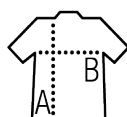

Qualité

Jersey 190

100% coton semi-peigné Ringspun

Style

Bande de propreté au col
Col avec bord côte élasthanne
Manches courtes
Tubulaire

Tailles disponibles

Tailles	XS*	S	M	L	XL	XXL	3XL*	4XL*	5XL*
A/B	64/48	70/50	72/53	74/56	76/59	78/62	80/65	82/68	84/71

Couleurs disponibles

Emballage

Taille du carton : 57 x 38 x 35 cm

Poids par carton : 19.00 kg

Produits apparentés

SOL'S Imperial WOMEN
11502

*Taille disponible sur certaines couleurs